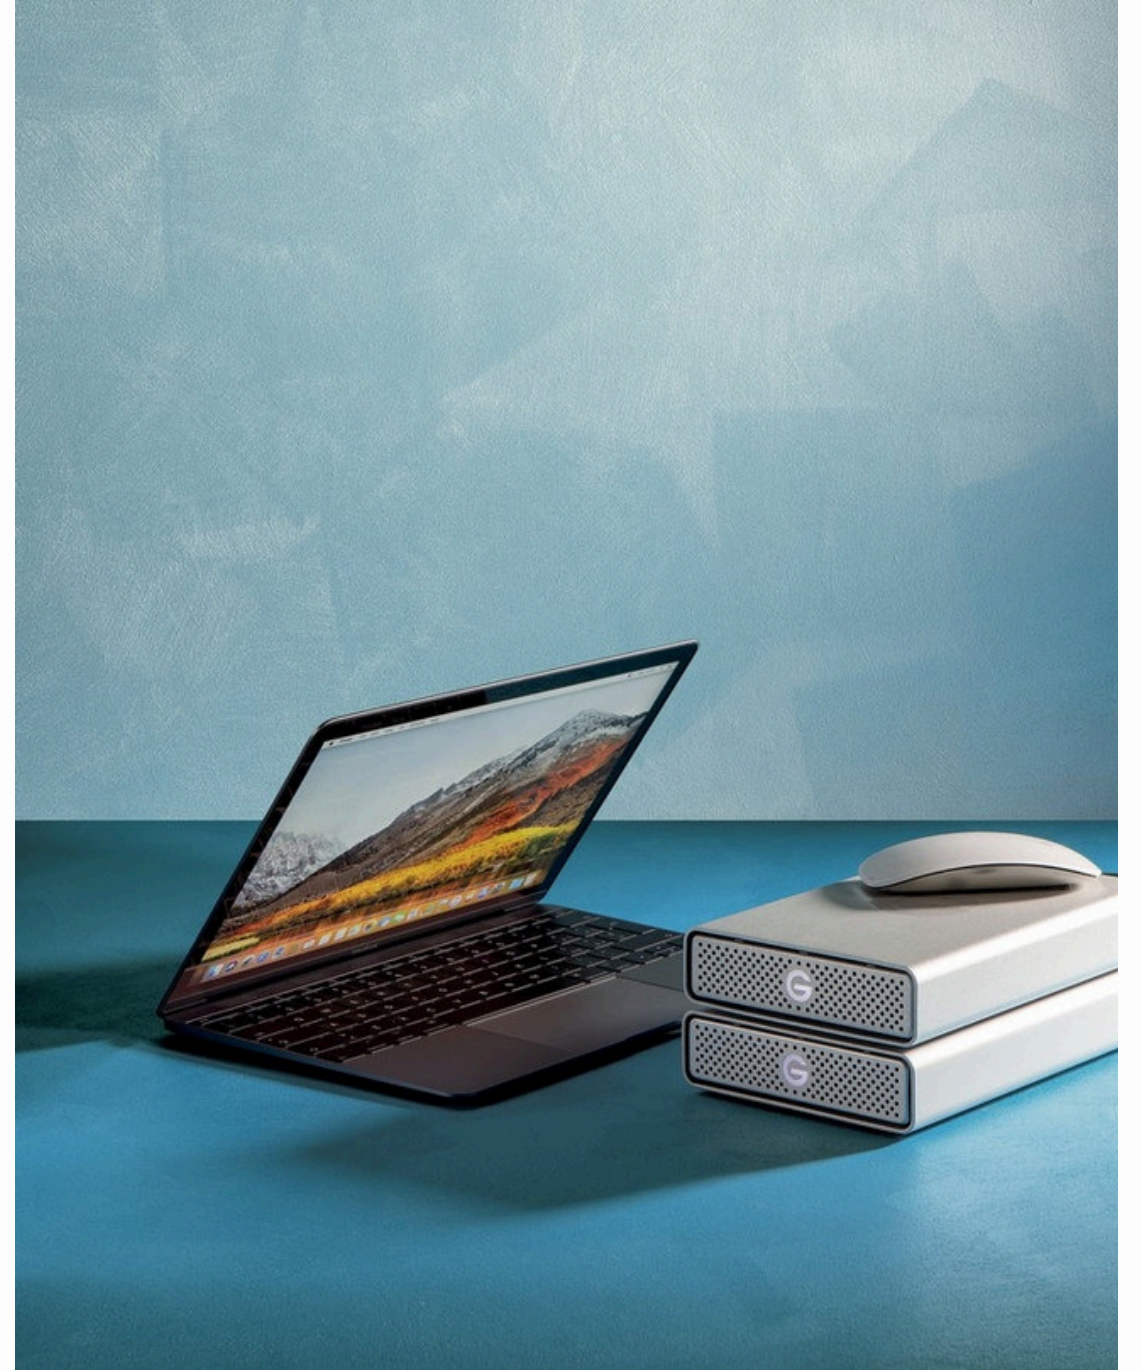


GIORGIO GRAESAN & FRIENDS

Декоративное покрытие
с эффектом шелка

G E S S O . S U

WHITE PAINT

Изысканное декоративное покрытие с эффектом перламутрового шелка. Состоит из бело-серебряных перламутровых флоков, который освещают ваши стены потоком световых рефлексий. Используя различные техники нанесения, можно создать на стене эффект бархатистого вельвета, муарового шелка, шелковых обоев. Это уникальное декоративное покрытие, создающее на стене утонченный мягкий рисунок, с отличными характеристиками и эксплуатационными свойствами.